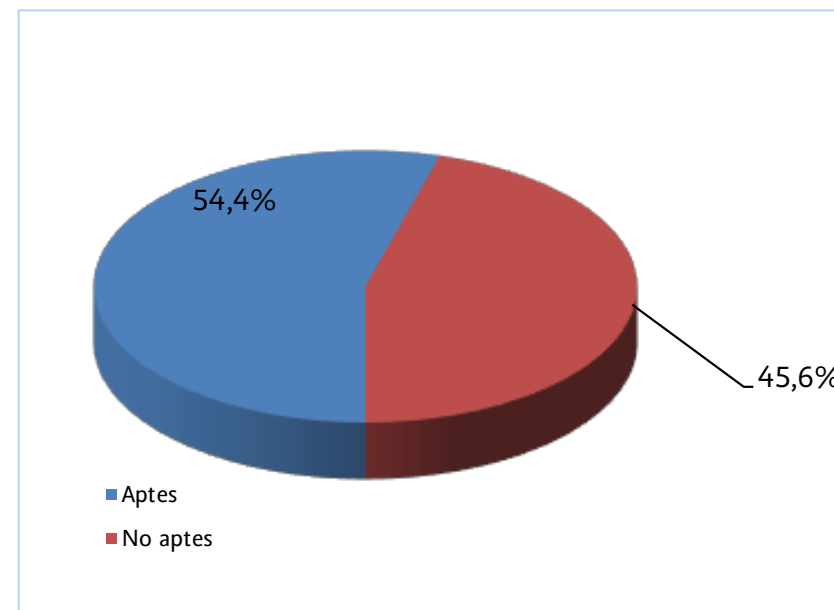

Prova de batxillerat per a l'accés a la Universitat

Convocatòria de setembre de 2017

Resultats per blocs	Matriculats	Presentats	Aptes	No aptes
Bloc d'accés i admissió	455	435	235	200
Sols bloc d'accés	63	63	36	27
Total	518	498	271	227

Modalitat	Matriculats	%	Presentats	Aptes	No aptes
Arts	31	1%	29	16	13
Ciències	214	6%	206	100	106
Ciències Socials	203	6%	196	115	81
Humanitats	70	2%	67	40	27
Total general	518		498	271	227

Per illes	Presentats	% /total presentats	Aprovats	% aprovats/ presentats illa
Eivissa	53	1,6%	27	50,9%
Formentera	3	0,1%	1	33,3%
Mallorca	413	12,5%	227	55,0%
Menorca	29	0,9%	16	55,2%
Total	498		271	54,4%

Nombre d'alumnes	Mitjana de l'expedient de batxillerat	Mitjana de la prova	Mitjana de la nota d'accés
498	6,14	4,099	5,722