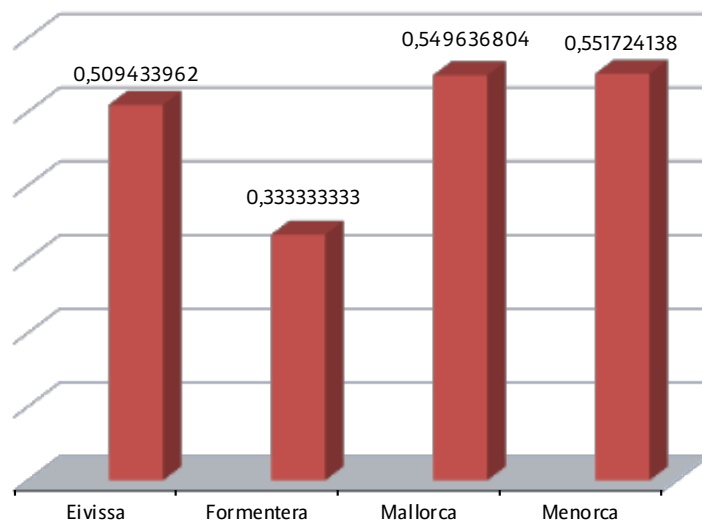

Aptes per illes

Revisions

Segona correcció	332
Aptes després revisions	25

DONES

Per illes	Presentades	% /total presentades	Aprovades	% aprovades/ presentades illa
Eivissa	31	1,6%	12	38,7%
Formentera	2	0,1%	1	50,0%
Mallorca	226	11,3%	127	56,2%
Menorca	15	0,8%	7	46,7%
Total	274	55,0%	147	53,6%

HOMES

Per illes	Presentats	% /total presentats	Aprovats	% aprovats/ presentats illa
Eivissa	22	1,7%	15	68,2%
Formentera	1	0,1%	0	0,0%
Mallorca	187	14,3%	100	53,5%
Menorca	14	1,1%	9	64,3%
Total	224	45,0%	124	55,4%

Actualitzat a dia 25/09/2017