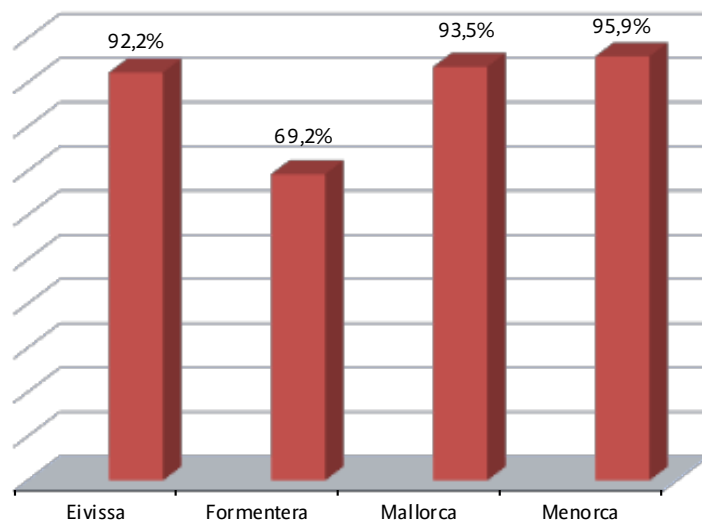

Aptes per illes

Revisions

Segona correcció	1.153
Aptes després revisions	40

DONES

Per illes	Presentades	% /total presentades	Aprovades	% aprovades/ presentades illa
Eivissa	209	10,5%	191	91,4%
Formentera	8	0,4%	6	75,0%
Mallorca	1.600	80,1%	1.481	92,6%
Menorca	181	9,1%	174	96,1%
Total	1.998	60,4%	1.852	92,7%

HOMES

Per illes	Presentats	% /total presentats	Aprovats	% aprovats/ presentats illa
Eivissa	125	9,6%	117	93,6%
Formentera	5	0,4%	3	60,0%
Mallorca	1.068	81,7%	1.014	94,9%
Menorca	110	8,4%	105	95,5%
Total	1.308	39,6%	1.239	94,7%

Actualitzat a dia 28/06/2017