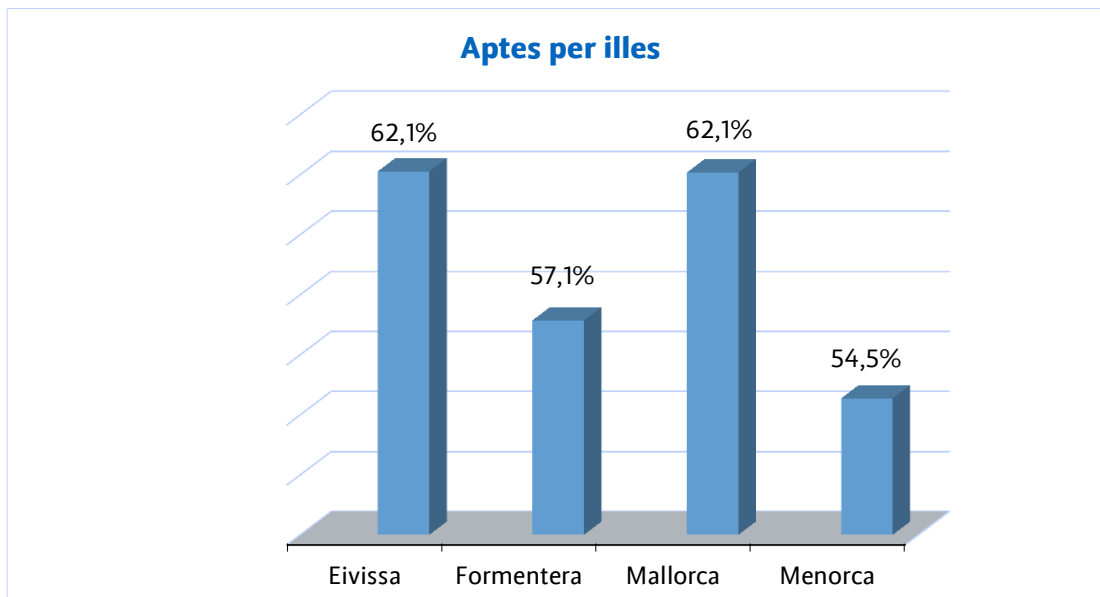

Nombre d'alumnes	Mitjana de l'expedient de batxillerat	Mitjana de la prova	Mitjana de la nota d'accés
824	6,22	4,269	5,804

Revisions	
Sol·licituds de revisió (exàmens)	509
Aptes després de les revisions	36

Dones

Per illes	Presentades	% / total presentades	Aptes	% aptes / presentades illa
Eivissa	52	10,9%	28	53,8%