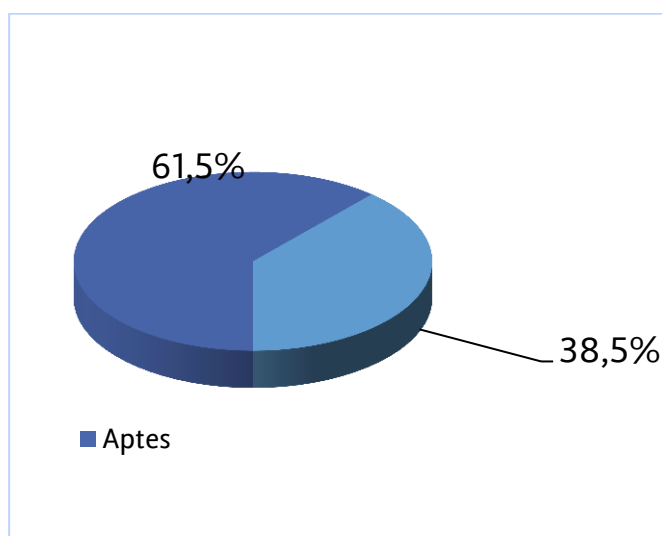

Prova de batxillerat per a l'accés a la Universitat

Convocatòria de juliol de 2018

Resultats per blocs	Matriculats	Presentats	Aptes	No aptes
Bloc d'accés i admissió	678	664	415	249
Solament bloc d'accés	161	160	92	68
Total	839	824	507	317

Modalitat		Presentats	% / total presentats	Aptes	% aptes / presentats illa
Arts		52	6,3%	34	65,4%
Ciències		346	42,0%	238	68,8%
Ciències Socials		315	38,2%	161	51,1%
Humanitats		111	13,5%	74	66,7%
Total general		824		507	61,5%