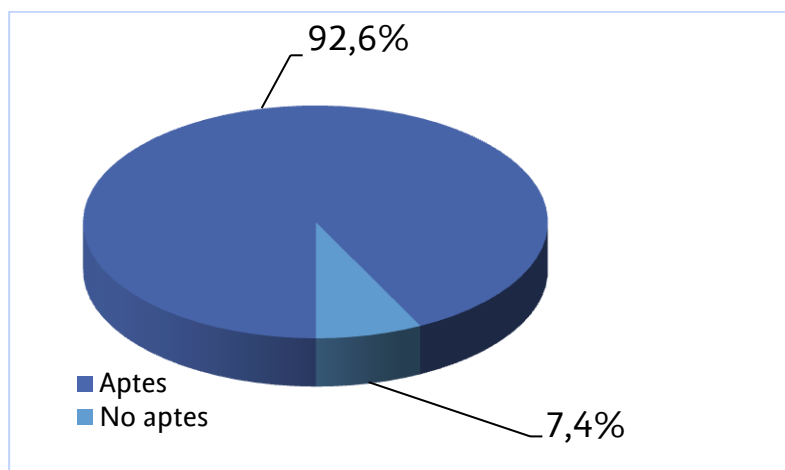

Prova de batxillerat per a l'accés a la Universitat

Convocatòria de juny de 2018

Resultats per blocs	Matriculats	Presentats	Aptes	No aptes
Bloc d'accés i admissió	3.336	3.331	3.104	227
Solament bloc d'accés	173	171	139	32
Total	3.509	3.502	3.243	259

Modalitat	Matriculats	%	Presentats	Aptes	No aptes
Arts	217	6%	217	189	28
Ciències	1.711	49%	1.708	1.637	71
Ciències Socials	1.111	32%	1.108	979	129
Humanitats	470	13%	469	438	31
Total general	3.509		3.502	3.243	259