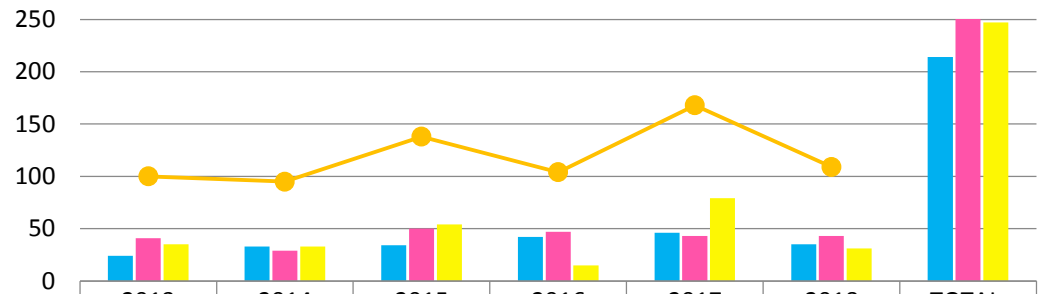

Congressos I Conferències

CONFERENCES AND WORKSHOPS 2013-2018

	2013	2014	2015	2016	2017	2018	TOTAL
INVITED TALKS	24	33	34	42	46	35	214
ORAL PRESENTATIONS	41	29	50	47	43	43	253
POSTERS	35	33	54	15	79	31	247
TOTAL	100	95	138	104	168	109	714