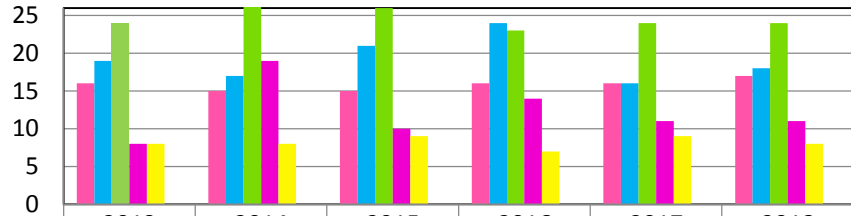

PERSONNEL IFISC 2013-2018

	2013	2014	2015	2016	2017	2018
PERMANENT STAFF	16	15	15	16	16	17
POSTDOCTORAL AND ASSOCIATED	19	17	21	24	16	18
PhD STUDENTS	24	27	26	23	24	24
LONG TERM VISITORS	8	19	10	14	11	11
SUPPORT PERSONNEL	8	8	9	7	9	8
TOTAL	75	86	81	84	76	78

Visites científiques a l'ifisc, 2013-2018

	Short visits	Long visits	Total visits