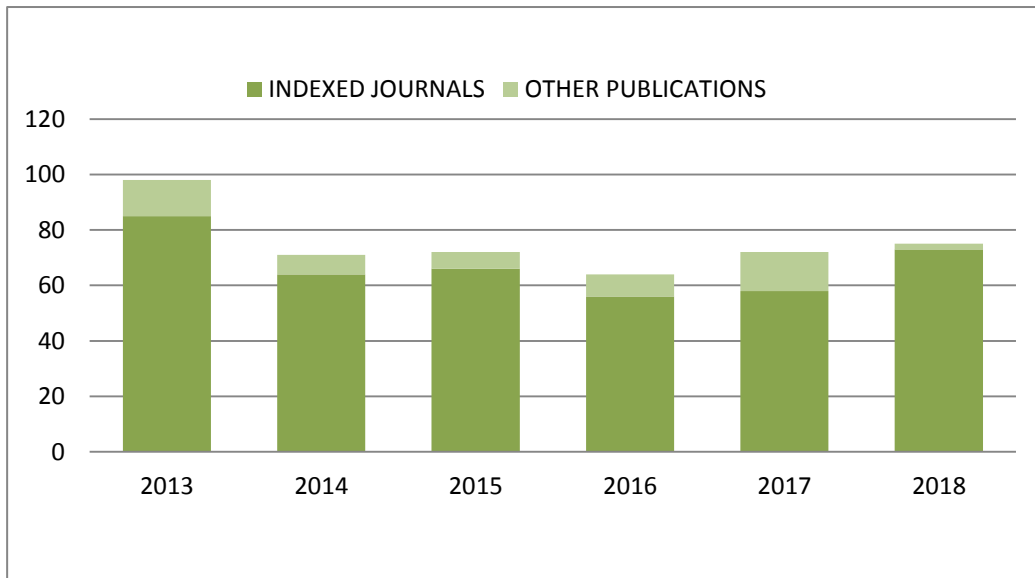

## Dades i gràfics. Memòria anual de l'ifisc 2018

## PERSONNEL IFISC 2013-2018

	2013	2014	2015	2016	2017	2018
PERMANENT STAFF	16	15	15	16	16	17
POSTDOCTORAL AND ASSOCIATED	19	17	21	24	16	18
PhD STUDENTS	24	27	26	23	24	24
LONG TERM VISITORS	8	19	10	14	11	11
SUPPORT PERSONNEL	8	8	9	7	9	8
TOTAL	75	86	81	84	76	78

## Visites científiques a l'ifisc, 2013-2018

	Short visits	Long visits	Total visits

Spain	60	3	63
Europe	117	34	151
Rest of the world	40	36	76
Total	217	73	290

Pressupost projectes d'investigació de l'ifisc

## Publicacions, 2013-2018

	2013	2014	2015	2016	2017	2018	TOTAL
INDEXED JOURNALS	85	64	66	56	58	73	402
OTHER PUBLICATIONS	13	7	6	8	14	2	50
TOTAL	98	71	72	64	72	75	452