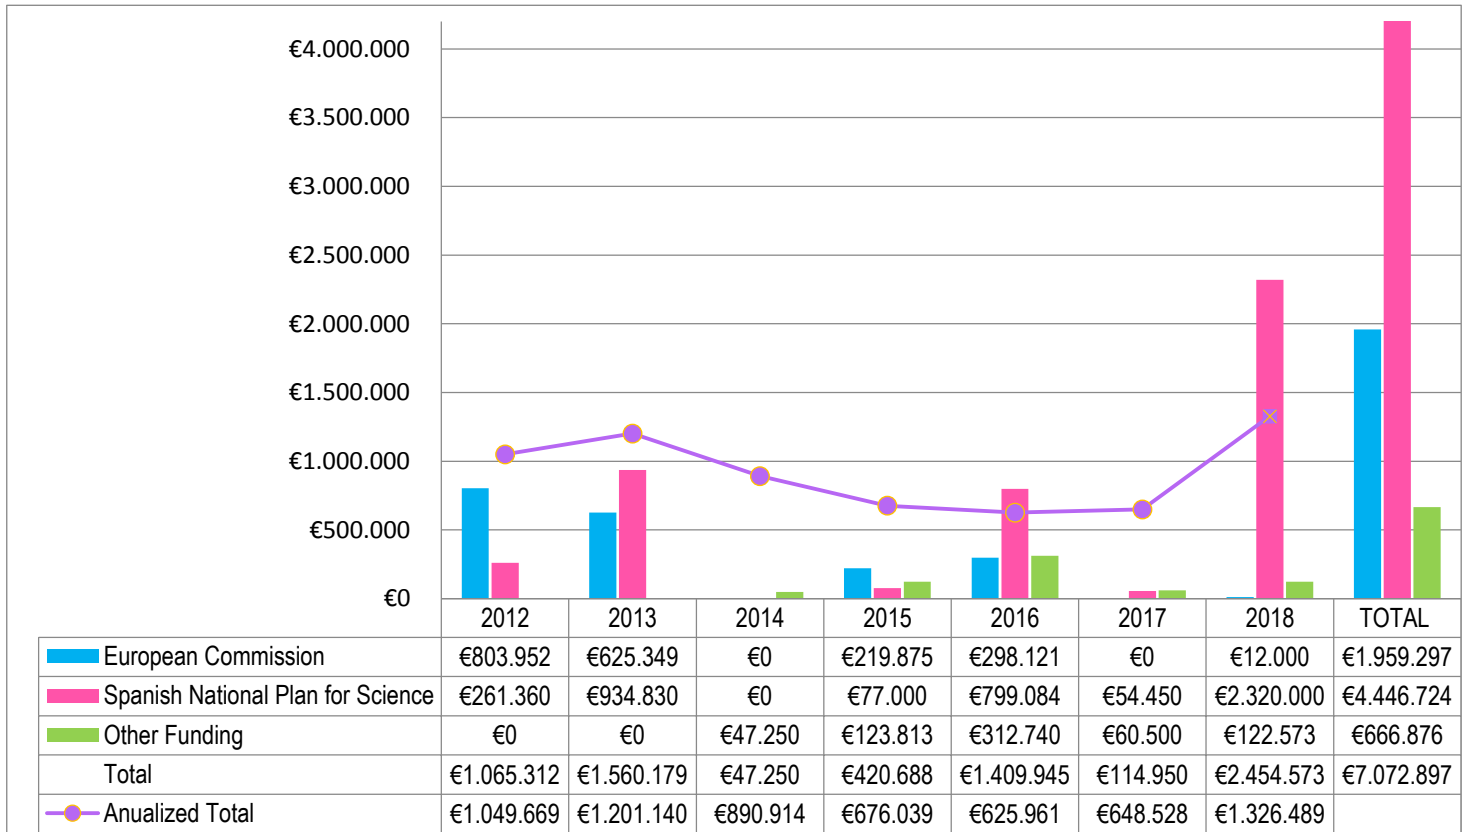

## Dades i gràfics. Memòria anual de l'ifisc 2018

## PERSONNEL IFISC 2013-2018

	2013	2014	2015	2016	2017	2018
PERMANENT STAFF	16	15	15	16	16	17
POSTDOCTORAL AND ASSOCIATED	19	17	21	24	16	18
PhD STUDENTS	24	27	26	23	24	24
LONG TERM VISITORS	8	19	10	14	11	11
SUPPORT PERSONNEL	8	8	9	7	9	8
TOTAL	75	86	81	84	76	78

## Visites científiques a l'ifisc, 2013-2018

	Short visits	Long visits	Total visits

Spain	60	3	63
Europe	117	34	151
Rest of the world	40	36	76
Total	217	73	290

Pressupost projectes d'investigació de l'ifisc