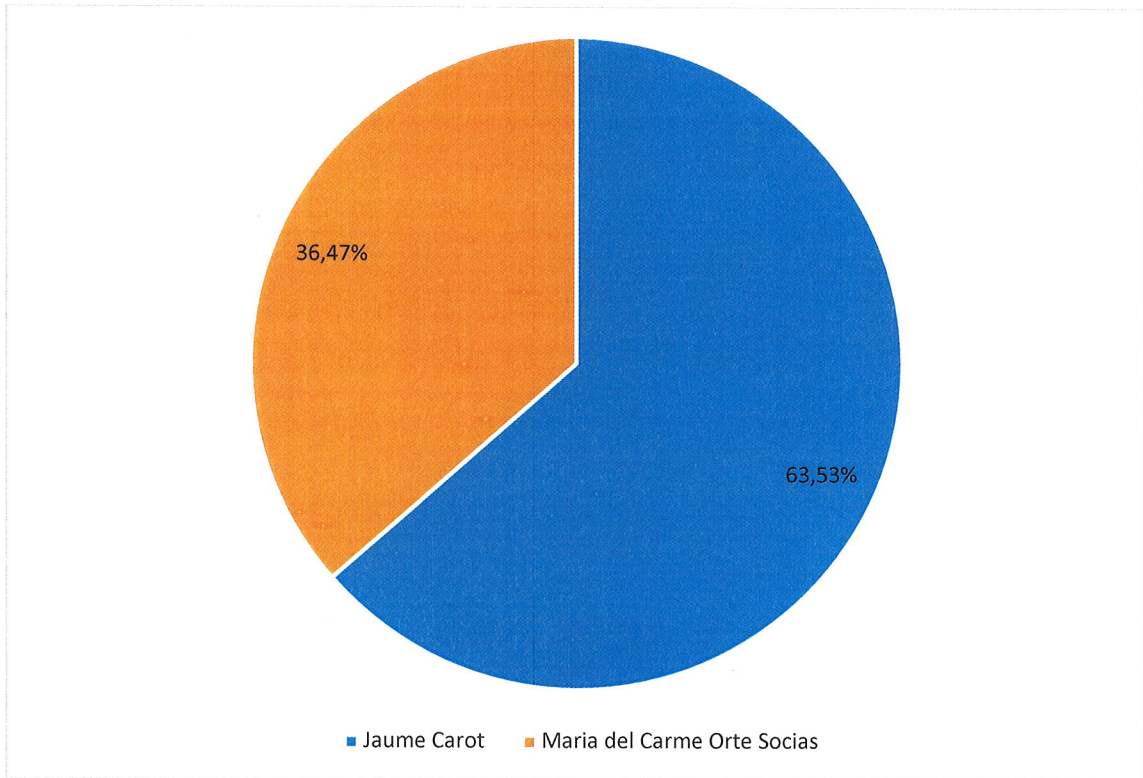

Eleccions a Rector 2021

	Sector a) PDI doctor permanent	Sector b) altre PDI	Sector c) estudiants	Sector d) PAS	Total
Cens	639	1.147	13.632	626	16.044
Vots totals emesos	605	569	2.455	556	4.185
Vots a candidatures vàlidament emesos	565	541	2.332	499	3.937
Vots en blanc	40	28	123	57	248
Coeficient	3,5538	0,8733	0,4221	0,9468	
Participació	94,68%	49,61%	18,01%	88,82%	26,08%

	Sector a) PDI doctor permanent	Sector b) altre PDI	Sector c) estudiants	Sector d) PAS	Total
Dr. Jaume Carot Giner					63,53%
Vots a candidatura vàlidament emesos	367	357	1.270	369	2.363
Vots ponderats	1.304,2446	311,7681	536,067	349,3692	2.501,4489

	Sector a) PDI doctor permanent	Sector b) altre PDI	Sector c) estudiants	Sector d) PAS	Total
Dra. Maria del Carme Orte Socias					36,47%
Vots a candidatura vàlidament emesos	198	184	1.062	130	1.574
Vots ponderats	703,6524	160,6872	448,2702	123,084	1.435,6938

Resultats totals

U.I.