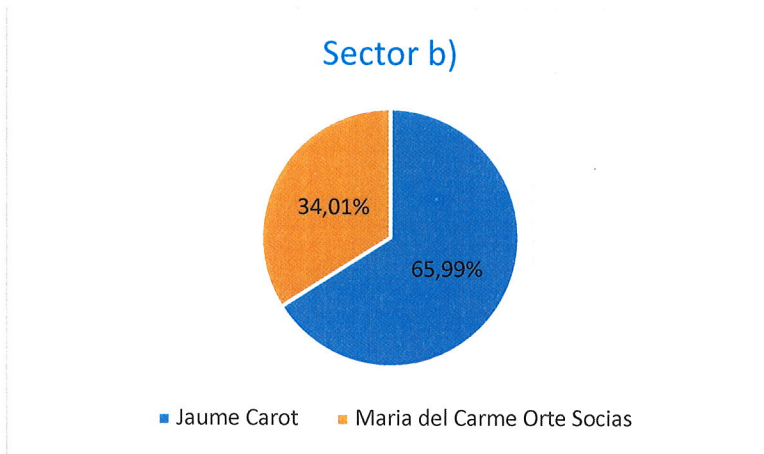

Resultats per sector

1.1