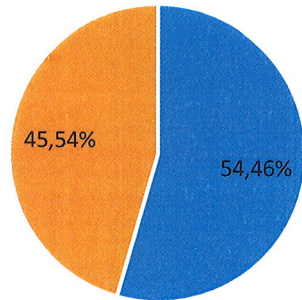

Sector c)

■ Jaume Carot ■ Maria del Carme Orte Socias