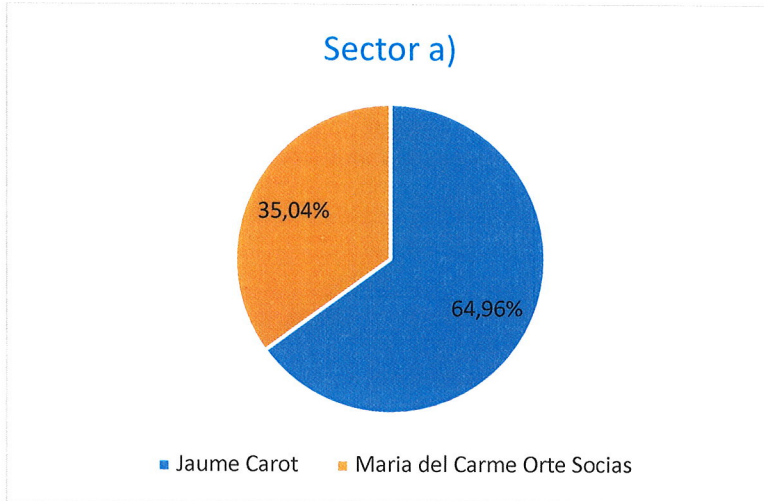

Resultats per sector

1.1