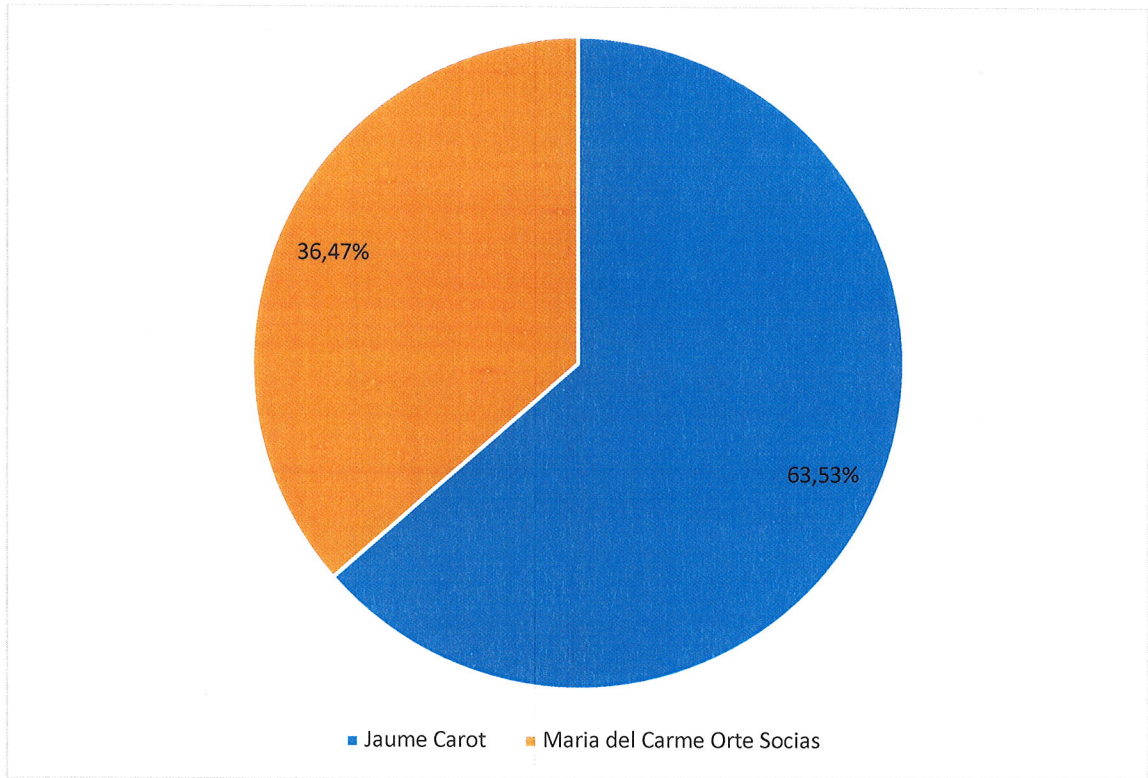

Eleccions a Rector 2021

	Sector a) PDI doctor permanent	Sector b) Altres PDI	Sector c) Estudiants	Sector d) PAS	Total
Cens	639	1.147	13.632	626	16.044
Vots totals emesos	605	569	2.455	556	4.185
Vots a candidatures vàlidament emesos	565	541	2.332	499	3.937
Vots en blanc	40	28	123	57	248
Coeficient	3,5538	0,8733	0,4221	0,9468	
Participació	94,68%	49,61%	18,01%	88,82%	26,08%

	Sector a) PDI doctor permanent	Sector b) Altres PDI	Sector c) Estudiants	Sector d) PAS	Total
Dr. Jaume Carot Giner					63,53%
Vots a la candidatura vàlidament emesos	367	357	1.270	369	2.363
Vots ponderats	1.304,2446	311,7681	536,067	349,3692	2,501,4489

Dra. Maria del Carme Orte Socias					36,47%
Vots a la candidatura vàlidament emesos	198	184	1.062	130	1.574
Vots ponderats	703,6524	160,6872	448,2702	123,084	1.435,6938

Universitat
de les Illes Balears
Secretaria
General

Resultats totals