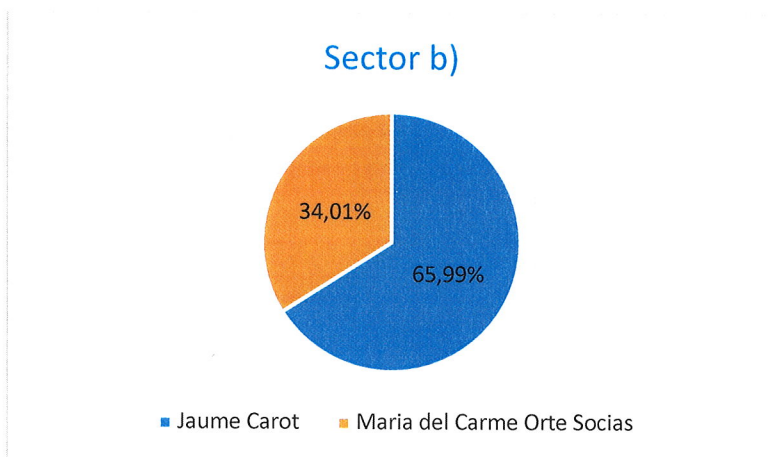

Resultats per sector

Universitat
de les Illes Balears
Secretaria
General