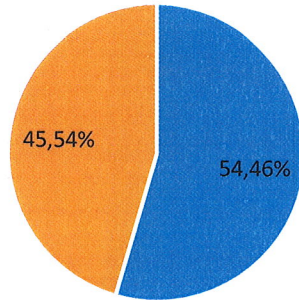

Sector c)

■ Jaume Carot ■ Maria del Carme Orte Socias

Sector d)

■ Jaume Carot ■ Maria del Carme Orte Socias