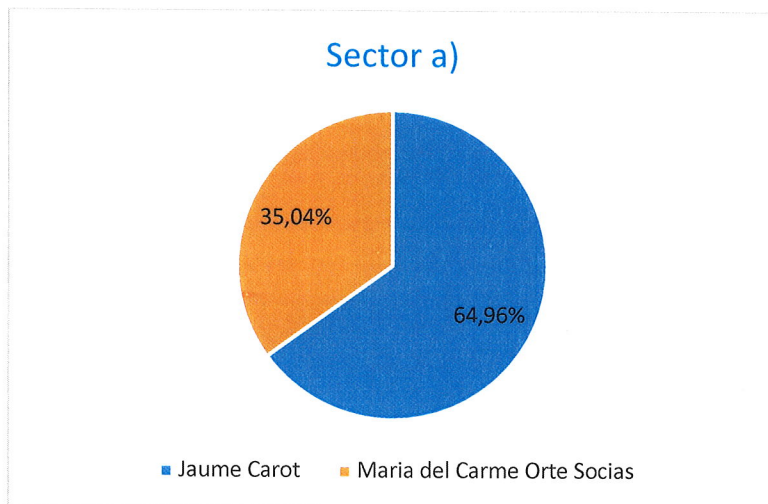

Resultats per sector

Universitat
de les Illes Balears
Secretaria
General