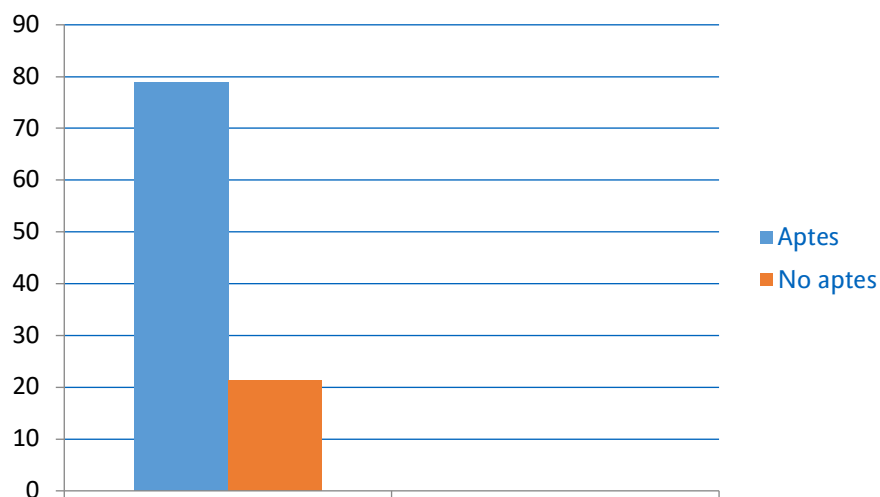

Prova de batxillerat per a l'accés a la Universitat

Memòria acadèmica 2023-24

Convocatòria extraordinària de 2023

Alumnes oficials

Resultats per blocs	Matriculats	Presentats	Aptes	No aptes
Bloc d'accés i admissió	631	620	494	126
Només bloc d'accés	102	100	73	27
Total	733	720	567	153
Només bloc d'admissió. Batxillerat	159	155	136	
Total general	892	875		

*Es considera apte al bloc d'admissió si almenys ha superat una matèria